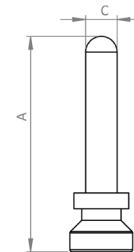

### Clamping collar for AV-10 couplings

Code	Description	A	B	C	D	E
		mm				
SEM1559LIT	Collar D35 M12 - AF					M12
SEM1560LIT*	Collar D35 M16 - AF	35	30	8	4	M16*
SEM1561LIT	Collar D35 M20 - AF					M20x1.5

### Lock pin for AV-10 couplings

Code	Description	A	B	C	D
		mm			
SEM1562LIT	Lock pin	55	8h7	16	36

Al fine di migliorare le prestazioni tecniche del prodotto, la società si riserva di apportare variazioni senza preavviso.  
In order to improve the technical performances of the product, the company reserves the right to make any change without notice.